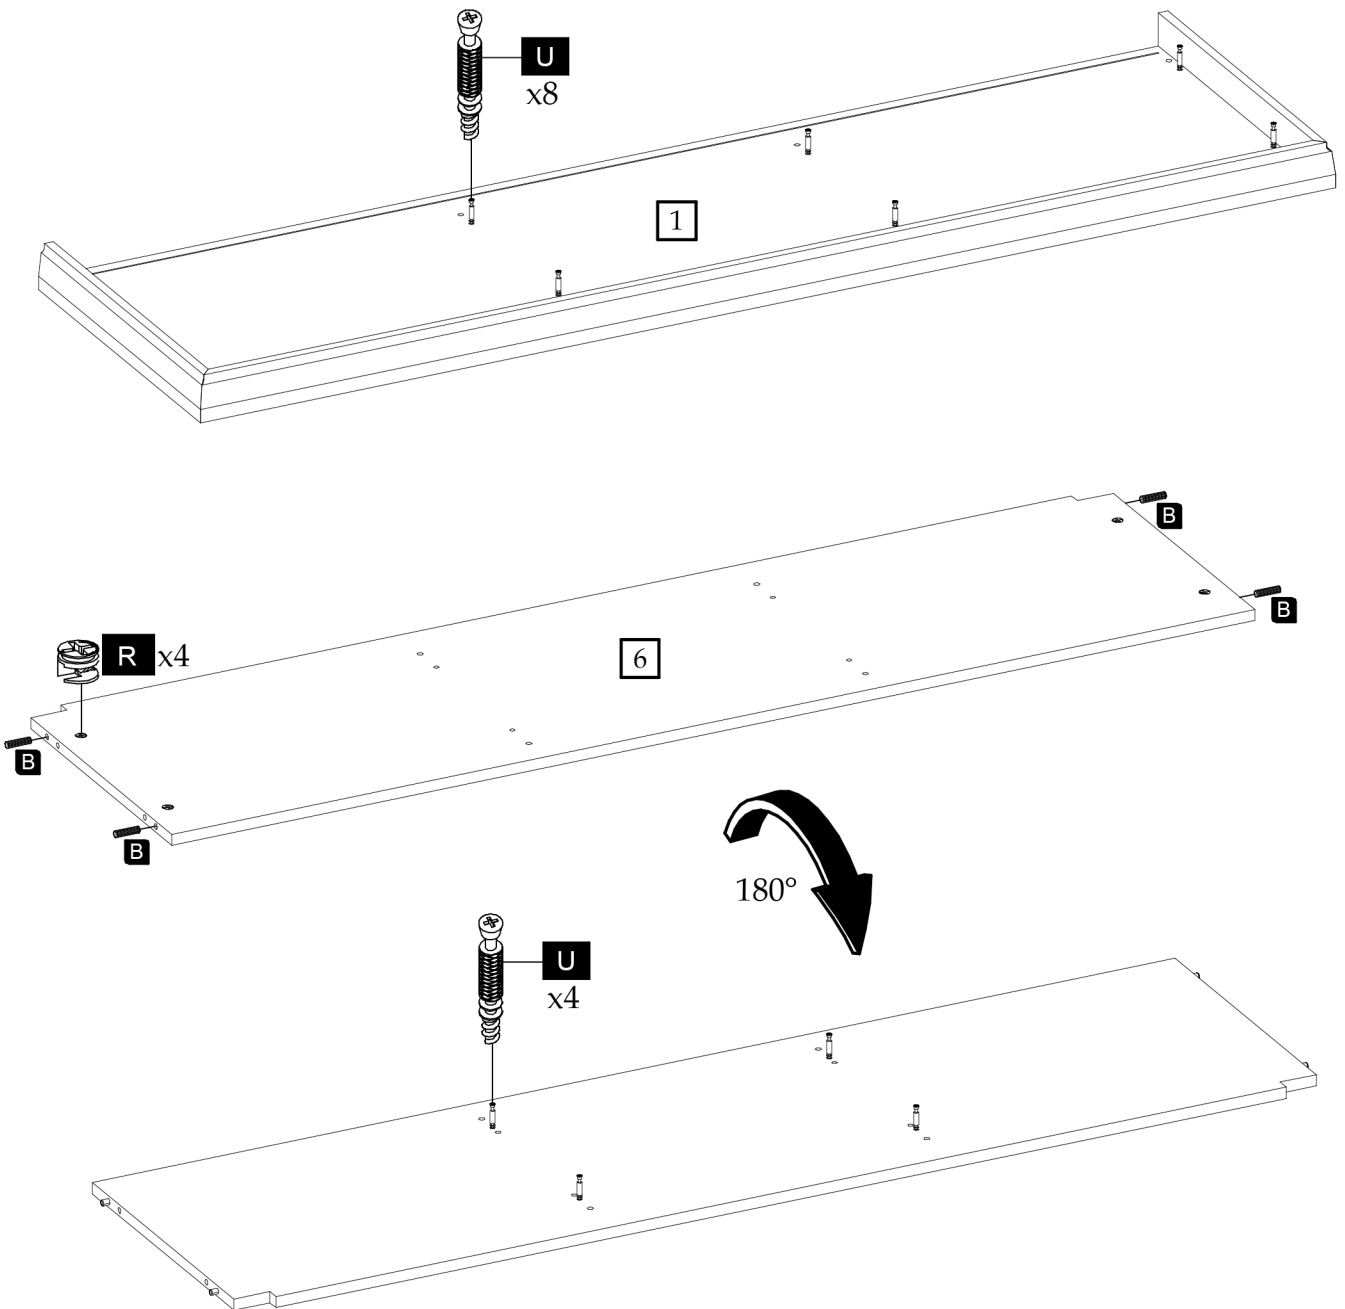

SUDBURY

Typ B

1	1679	478	65	1	1003	1/2
2	610.5	436.5	16	1	1001	2/2
3	610.5	436.5	16	1	1004	2/2
4	1602	416.5	16	1	1005	2/2
5	1602	50	16	1	1007	1/2
6	1602	434.5	16	1	1008	2/2
7	328.5	416.5	16	1	1029	2/2
8	328.5	416.5	16	1	1030	2/2
9	200	416.5	16	2	1042	2/2
10	400	100	16	2	1055	2/2
11	424.5	100	16	2	1056	1/2
12	400	100	16	2	1057	2/2
13	456	405	3	2	N/A	2/2
14	1616	215	3	1	1006	2/2
15	1616	351	3	1	N/A	2/2
16	610	70	19	2	3006	1/2
17	1495	30	19	1	3007	1/2
18	495	322	19	2	3008	1/2
19	494	160	19	2	3009	1/2

1

2

3

4

5

8

9

10

11

10

+ 2 mm
- 2 mm

+ 3 mm
- 1 mm

+ 5 mm
- 1,5 mm

15